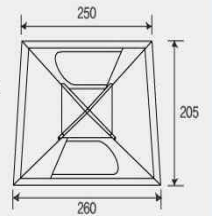

6	안내 데스크	230cm * 60cm * 75cm	
7	커피 머신	Xeos 2GR	
8	냉동*장테이블	WSM-150RFT	
9	자전거 2대	사진참조	

10

텐트세트

아웃백 솔리드 : 5세트

아웃백 솔리드 / KM8TE0104

- ✓ 규격 : 295×360×190cm (본체) · 260×205×175(150)cm (이너텐트)
- ✓ 중량 : 14,30kg
- ✓ 재질 : 폴라이 - 폴리 타프타 75D 210T, 3000mm, PU, W/R, 테프론 코팅
 이너텐트 - 폴리 타프타 68D 185T B/R W/R,
 바닥 - 폴리 옥스퍼드 210D, 3,000mm PU, W/R
 폴 - 알루미늄 폴 + 스틸 폴(업라이팅 폴)
- ✓ 구성 : 폴라이, 이너텐트, 메인폴 x 5EA, 업라이팅 폴 x 2EA,
 스틸폴 22EA, 스트링 x 8EA, 수납케이스

11	캠핑매트	140cm * 200cm : 10개	
12	타프세트	뉴아웃쉐도우 헥사타프 : 1세트	 <p> 제품명 : 아웃쉐도우 헥사타프(HEXA TARP) 색상 : 옐로우/초코 크기 : 550 * 560 무게 : 스킨 3.7kg / 폴세트 8kg 타프원단 : 150/300 폴리옥스포드 원단가공 : 아웃쉐도우자광코팅 (PU칼라코팅이랑은 틀립니다. 유사품에 속지 마세요) 코팅내구성 증가가공, 피그먼트PU코팅 4회, UV코팅, 듀폰사 정품 테프론코팅,내수압 10.000mm 시험검사서 참고! 봉제 방법 : 스탠레스 아일렛 (6개중 메일플/사이드플 6개 살라이중보강처리) 실질링 12mm </p> <div style="display: flex; justify-content: space-around;"> <div data-bbox="1230 1442 1353 1648">  <p>시험성적서</p> </div> <div data-bbox="1362 1442 1458 1648">  <p>타프문정품택</p> </div> </div> <div style="display: flex; justify-content: space-around; margin-top: 20px;"> <div data-bbox="895 1744 1098 1966">  </div> <div data-bbox="1126 1711 1458 1966">  </div> </div>