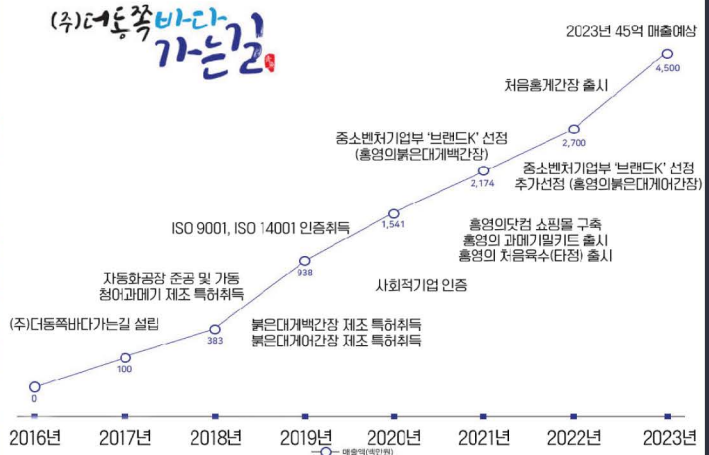

세상을 바꾸는 특+한 생각

사회적경제기업
경북 **모의투자**

믿고 먹을 수 있는 정직한 먹거리 (주)더동쪽바다가는길

더동쪽바다가는길은 수산물 가공식품 등을 제조 유통 판매하여 지역 일자리 창출과 지역 어민 소득 증대를 위해 지역경제 활성화를 도모하는 사회적기업입니다.

본사 전경

회사가 보유한 특허를 활용하여 지역 특산물로 간장류 등을 생산 및 판매를 하고 있습니다. 이를 통한 견고한 성장을 지고하고 있으며, 새로운 성장동력 확보를 위해 신규 제품 개발과 마케팅을 활발히 진행하고 있습니다.

기존 공장 부지 뒤쪽에 추가로 공장을 증축하여 생산 가동률을 늘리고, 신제품 출시와 판매 판로를 확대하여 더욱 높은 성장을 이루려고 노력하고 있습니다.

투자 핵심 노트

지속적인 생산 가동률 증가 - 연 성장을 30~40% 지속을 통한 생산 120% 가동 중 2021년 추가 생산 설비 증설 2023년 공장 증축	시장확대 및 소비자수요증가 고부가치제품과 간편식 시장의 확대에 따른 소비자 수요 증가	판매 판로 확대 - 온라인 쿠팡새벽배송, SSG쓱배송,마켓컬리, 배달의민족 등 - 오프라인 : 롯데마트, 농협하나로마트 등 (한살림, 소비자협동조합 입점예정)
신제품 추가 출시 예정 부설연구소를 통한 신규 기획 신제품 5종 추가 출시 예정	해외 시장 진출 확대 - 미주, 호주 등 기존 수출량 증가 2022년 베트남시장 신규 MOU 체결	원감절감과 수익성 개선 대개, 야채 등 원재로 생산자와 직접 구매 체결을 통한 원가절감과 이를 통한 수익성 개선

성장이력

(주)더동쪽바다가는길 제품

- 지역특산물인 대게를 활용하여 간장, 조미료 등의 제품 생산 및 판매