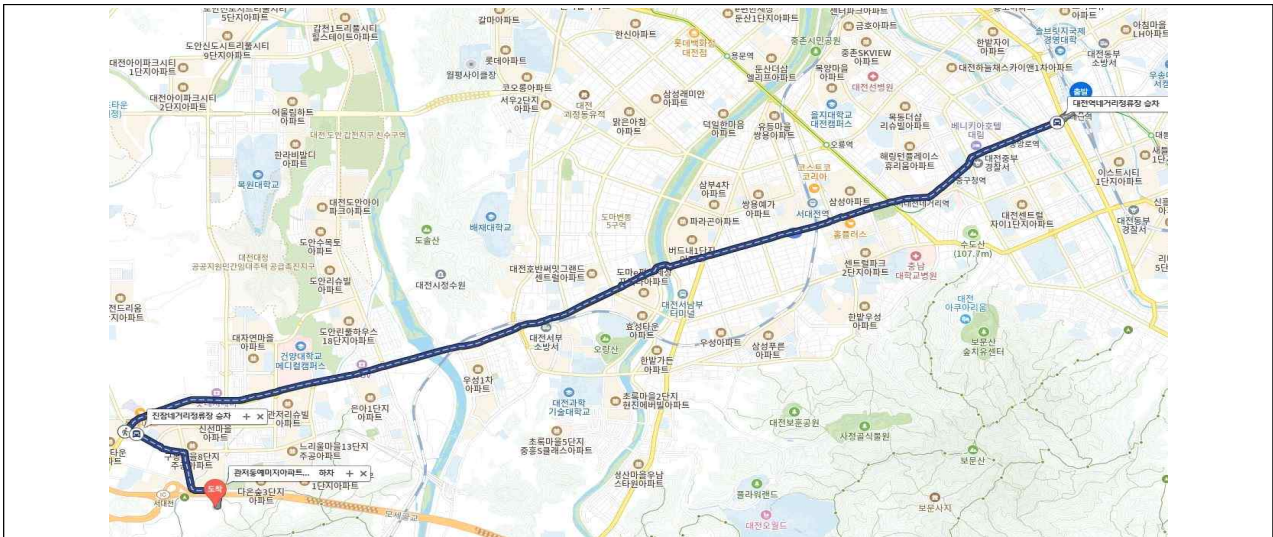

# 찾아오시는 길

□ 대중교통 이용(대전역에서 오는길) (13km, 약 60분 소요)

대전역에서 산림복지종합교육센터 노선

대전역네거리정류장 버스 승차 (2002번)

샘물타운아파트 하차 후 진잠네거리 정류장에서 버스 승차(203번)

관저동 예미지 정류장 하차 후 횡단보도를 이용하여 도보이동

인도를 따라 터널 진입

터널 통과 후 산림복지교육센터 횡단보도로 이동

횡단보도 건너 계단으로 이동

인도를 따라 터널 진입

□ 대중교통 이용(대전복합터미널에서 오는길) (15km, 약 70분 소요)

대전복합터미널에서 산림복지종합교육센터 노선

복합터미널정류장 버스승차 (201번)

건양대병원네거리 하차후 건너편 건양대병원 네거리 버스승차(203,212)

관저동 예미지 정류장 하차 후 횡단보도를 이용하여 도보 이동

인도를 따라 터널 진입

터널 통과 후 산림복지교육센터 횡단보도로 이동

횡단보도 건너 계단으로 이동

인도를 따라 터널 진입

□ 자차이용

○ 주소: 대전 서구 구봉산북로 96-90

- 서대전 TG → 산림복지종합교육센터 (2.2km, 약 3분 소요)

※ 원내 주차공간이 매우 협소하오니, 차량을 이용하시는 참석자께서는 25페이지 인근 무료주차장을 적극 활용하여 주시기 바랍니다.

서대전 TG에서 산림복지종합교육센터 노선