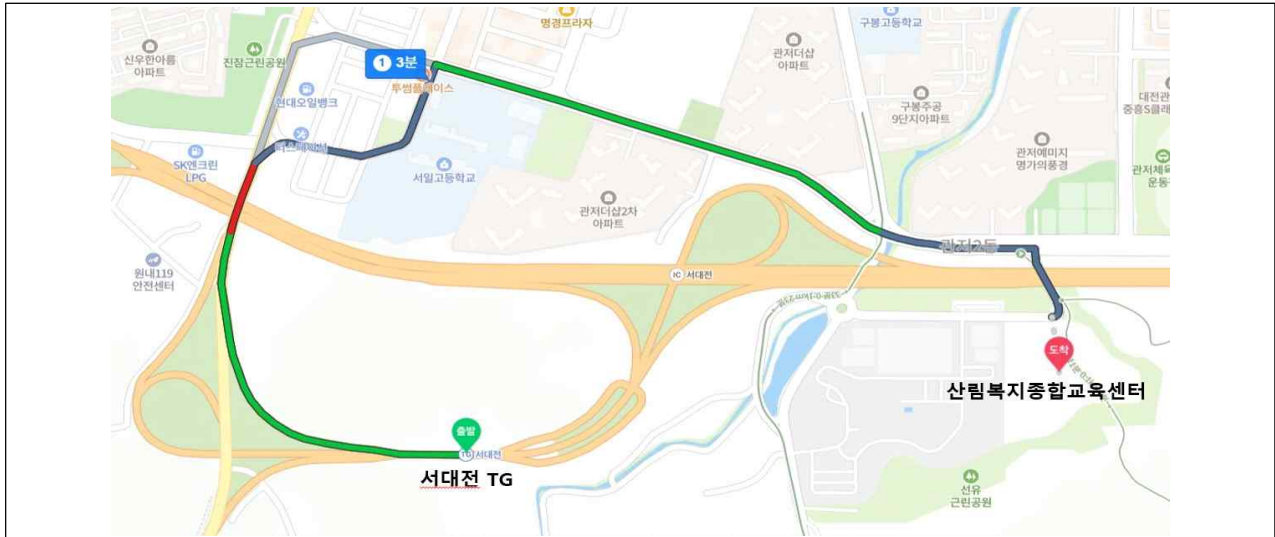

# 찾아오시는 길

□ 대중교통 이용(대전역에서 오는길) (13km, 약 60분 소요)

대전역에서 산림복지종합교육센터 노선

대전역네거리정류장 버스 승차 (2002번)

샘물타운아파트 하차 후 진잠네거리 정류장에서 버스 승차(203번)

관저동 예미지 정류장 하차 후 횡단보도를 이용하여 도보이동

인도를 따라 터널 진입

터널 통과 후 산림복지교육센터 횡단보도로 이동

횡단보도 건너 계단으로 이동

인도를 따라 터널 진입

□ 대중교통 이용(대전복합터미널에서 오는길) (15km, 약 70분 소요)

대전복합터미널에서 산림복지종합교육센터 노선

복합터미널정류장 버스승차 (201번)

건양대병원네거리 하차후 건너편 건양대병원 네거리 버스승차(203,212)

관저동 예미지 정류장 하차 후 횡단보도를 이용하여 도보 이동

인도를 따라 터널 진입

터널 통과 후 산림복지교육센터 횡단보도로 이동

횡단보도 건너 계단으로 이동

인도를 따라 터널 진입

□ 자차이용

○ 주소: 대전 서구 구봉산북로 96-90

- 서대전 TG → 산림복지종합교육센터 (2.2km, 약 3분 소요)

※ 원내 주차공간이 매우 협소하오니, 차량을 이용하시는 참석자께서는 25페이지 인근 무료주차장을 적극 활용하여 주시기 바랍니다.

서대전 TG에서 산림복지종합교육센터 노선

## 인근 무료주차장