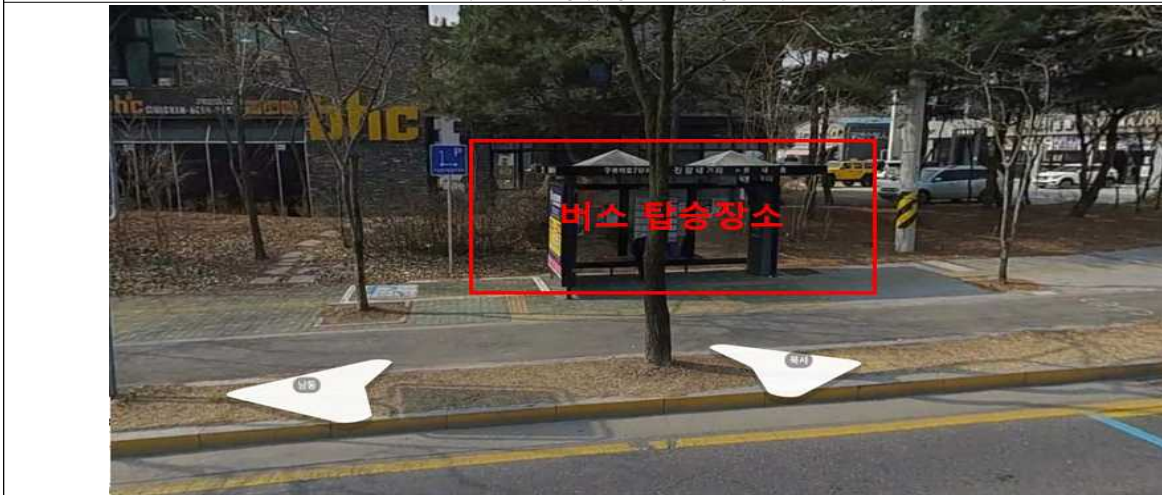

# 찾아오시는 길

□ 대중교통 이용(대전역에서 오는길) (13km, 약 60분 소요)

대전역에서 산림복지종합교육센터 노선

대전역네거리정류장 버스 승차 (2002번)

샘물타운아파트 하차 후 진잠네거리 정류장에서 버스 승차(203번)

관저동 예미지 정류장 하차 후 횡단보도를 이용하여 도보이동

인도를 따라 터널 진입

터널 통과 후 산림복지교육센터 횡단보도로 이동