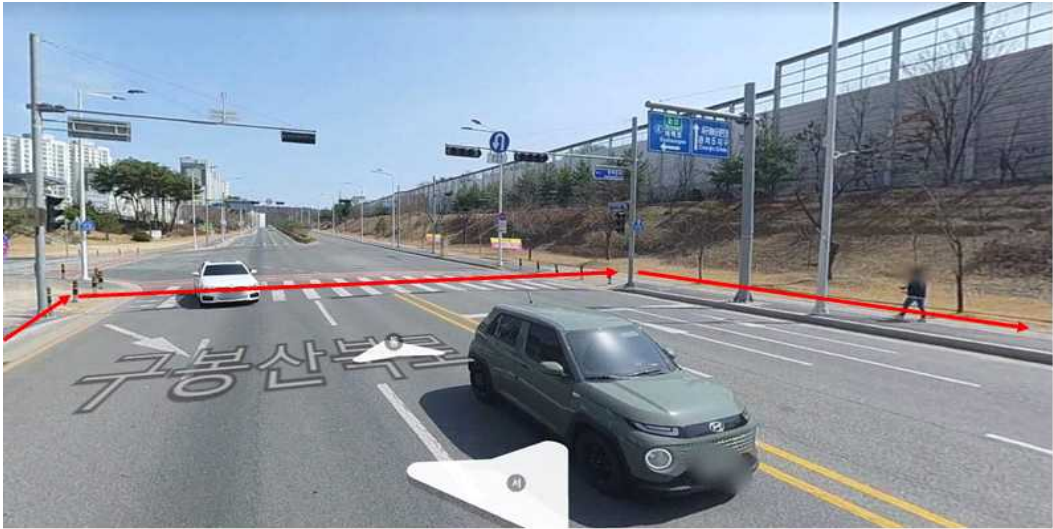

횡단보도 건너 계단으로 이동

인도를 따라 터널 진입

□ 대중교통 이용(대전복합터미널에서 오는길) (15km, 약 70분 소요)

대전복합터미널에서 산림복지종합교육센터 노선

복합터미널정류장 버스승차 (201번)

건양대병원네거리 하차후 건너편 건양대병원 네거리 버스승차(203,212)

관저동 예미지 정류장 하차 후 횡단보도를 이용하여 도보 이동

인도를 따라 터널 진입

터널 통과 후 산림복지교육센터 횡단보도로 이동

횡단보도 건너 계단으로 이동

인도를 따라 터널 진입

□ 자차이용

○ 주소: 대전 서구 구봉산북로 96-90

- 서대전 TG → 산림복지종합교육센터 (2.2km, 약 3분 소요)

※ 원내 주차공간이 매우 협소하오니, 차량을 이용하시는 참석자께서는 25페이지 인근 무료주차장을 적극 활용하여 주시기 바랍니다.

서대전 TG에서 산림복지종합교육센터 노선