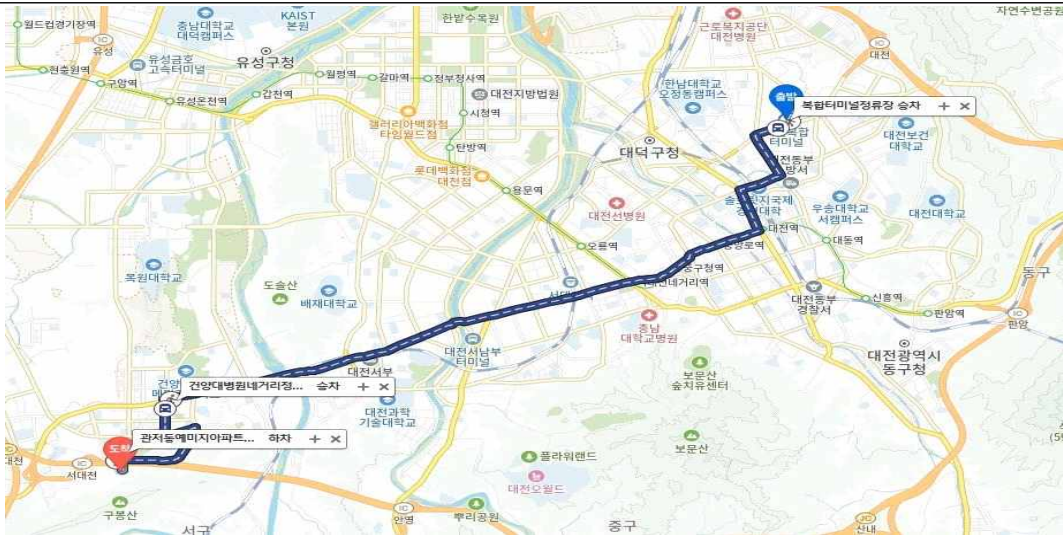

# 찾아오시는 길

□ 대중교통 이용(대전역에서 오는길) (13km, 약 60분 소요)

대전역에서 산림복지종합교육센터 노선

대전역네거리정류장 버스 승차 (2002번)

샘물타운아파트 하차 후 진잠네거리 정류장에서 버스 승차(203번)

관저동 예미지 정류장 하차 후 횡단보도를 이용하여 도보이동

인도를 따라 터널 진입

터널 통과 후 산림복지교육센터 횡단보도로 이동

횡단보도 건너 계단으로 이동

인도를 따라 터널 진입

□ 대중교통 이용(대전복합터미널에서 오는길) (15km, 약 70분 소요)

대전복합터미널에서 산림복지종합교육센터 노선

복합터미널정류장 버스승차 (201번)

건양대병원네거리 하차후 건너편 건양대병원 네거리 버스승차(203,212)

관저동 예미지 정류장 하차 후 횡단보도를 이용하여 도보 이동

인도를 따라 터널 진입

터널 통과 후 산림복지교육센터 횡단보도로 이동

횡단보도 건너 계단으로 이동

인도를 따라 터널 진입

□ 자차이용

○ 주소: 대전 서구 구봉산북로 96-90

- 서대전 TG → 산림복지종합교육센터 (2.2km, 약 3분 소요)

※ 원내 주차공간이 매우 협소하오니, 차량을 이용하시는 참석자께서는 25페이지 인근 무료주차장을 적극 활용하여 주시기 바랍니다.

서대전 TG에서 산림복지종합교육센터 노선

## 인근 무료주차장